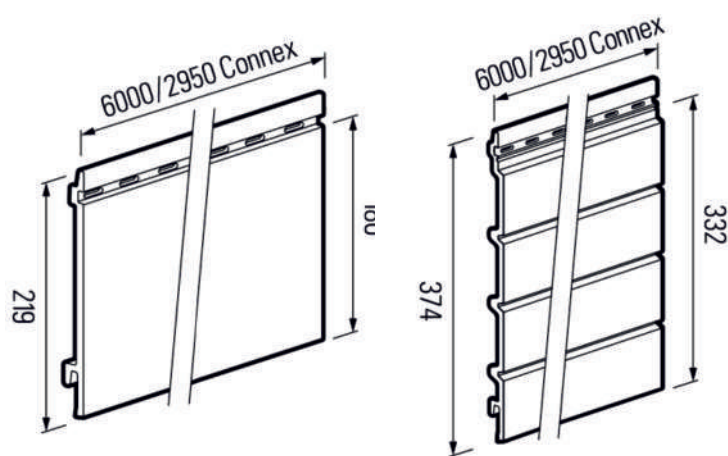

Blanco

SV(P/PU)-09

Panel con ventilación oculta

Producto	Precio
Panel Soffit Infratop madera	20,00 €/m ²
Panel Soffit Infratop blanco	15,50 €/m ²
Panel Soffit Infratop Marrón	19,00 €/m ²
Panel Soffit Infratop Grafito	19,00 €/m ²
Perfil en 7 SV-15/SVP-16 madera	3,75 €/m ²
Perfil en 7 SV-15/SVP-16 unicolor	3,15 €/m ²
Perfil en H SV-18/SVP-18 madera	9,30 €/m ²
Perfil en H SV-18/SVP-18 unicolor	6,25 €/m ²

*Los paneles Soffit Infratop se venden por caja.
Cantidad por caja de Panel SV-09/SVP-09: 8,14 m²

REVESTIMIENTO DE FACHADAS

KERRAFRONT

PRODUCTO BAJO PEDIDO

*Consúltanos para conocer los precios de los siguientes productos.