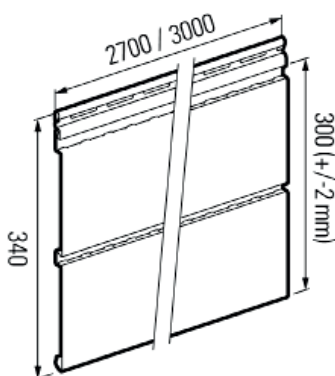

Blanco

SV(P/PU)-09

Panel con ventilación oculta

Producto	Precio
Panel Soffit Infratop madera	20,00 €/m ²
Panel Soffit Infratop blanco	15,50 €/m ²
Panel Soffit Infratop Marrón	19,00 €/m ²
Panel Soffit Infratop Grafito	19,00 €/m ²
Perfil en 7 SV-15/SVP-16 madera	3,75 €/m ²
Perfil en 7 SV-15/SVP-16 unicolor	3,15 €/m ²
Perfil en H SV-18/SVP-18 madera	9,30 €/m ²
Perfil en H SV-18/SVP-18 unicolor	6,25 €/m ²