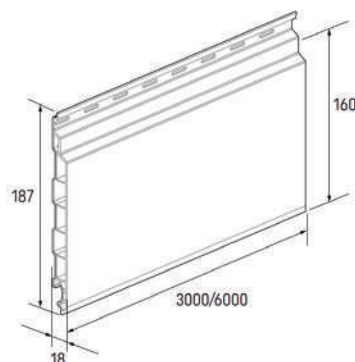

*Los paneles Fronto se venden por caja.
Cantidad por caja de Panel Fronto: 7,375 m²

REVESTIMIENTO DE FACHADAS

SOLVO

PRODUCTO BAJO PEDIDO

PANELES V-BLACK

PANELES ESTÁNDAR

COLORES

Cedro

Roble Chocolate

Roble gris

Roble natural

Producto	Precio
Panel Solvo SO-01	82,97 €/m ²
Panel Solvo SO-01 V-Black	82,97 €/m ²
Panel Solvo SO-02	93,26 €/m ²
Panel Solvo SO-02 V-Black	89,34 €/m ²
Panel Solvo SO-03	
Panel Solvo SO-03 V-Black	93,38 €/m ²
Perfil de inicio FS-211	3,97 €/ml
Esquina externa (dos partes) FS-222	26,50 €/ml
Perfil universal U FS-251	11,30 €/ml
Perfil superior (dos partes) FS-252	16,13 €/ml
Perfil perforado FS-261	9,40 €/ml
Perfil de ventilación (2 partes) FS-262	22,17 €/ml
Moldura Junta central (2 partes) FS-282	17,83 €/ml
Perfil de ventilación inferior FS-11.5	2,80 €/ml