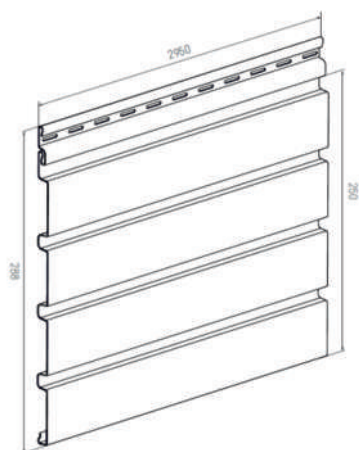

Nogal

Roble claro V-black

Roble V-Black

Roble dorado V-Black

Nogal V-Black

Producto	Precio
Panel Fronto	31,00 €/m ²
Panel Fronto V-Black	33,95 €/m ²
Perfil de inicio SV-11	2,97 €/ml
Perfil de ventilación inferior SV-11,5	2,80 €/ml
Esquina exterior SV (P/PU)-12	9,35 €/ml
Esquina interior SV (P/PU)-13	8,35 €/ml
Junta en 7 SV (P/PU)-15	3,50 €/ml
Junta en H SV (P/PU)-15	8,40 €/ml

*Los paneles Fronto se venden por caja.
Cantidad por caja de Panel Fronto: 7,375 m²

REVESTIMIENTO DE FACHADAS

SOLVO

PRODUCTO BAJO PEDIDO

PANELES V-BLACK

PANELES ESTÁNDAR

COLORES

Cedro

Roble Chocolate

Roble gris

Roble natural

Producto	Precio
Panel Solvo SO-01	82,97 €/m ²
Panel Solvo SO-01 V-Black	82,97 €/m ²
Panel Solvo SO-02	93,26 €/m ²
Panel Solvo SO-02 V-Black	89,34 €/m ²
Panel Solvo SO-03	
Panel Solvo SO-03 V-Black	93,38 €/m ²
Perfil de inicio FS-211	3,97 €/ml
Esquina externa (dos partes) FS-222	26,50 €/ml
Perfil universal U FS-251	11,30 €/ml
Perfil superior (dos partes) FS-252	16,13 €/ml
Perfil perforado FS-261	9,40 €/ml
Perfil de ventilación (2 partes) FS-262	22,17 €/ml
Moldura Junta central (2 partes) FS-282	17,83 €/ml
Perfil de ventilación inferior FS-11.5	2,80 €/ml