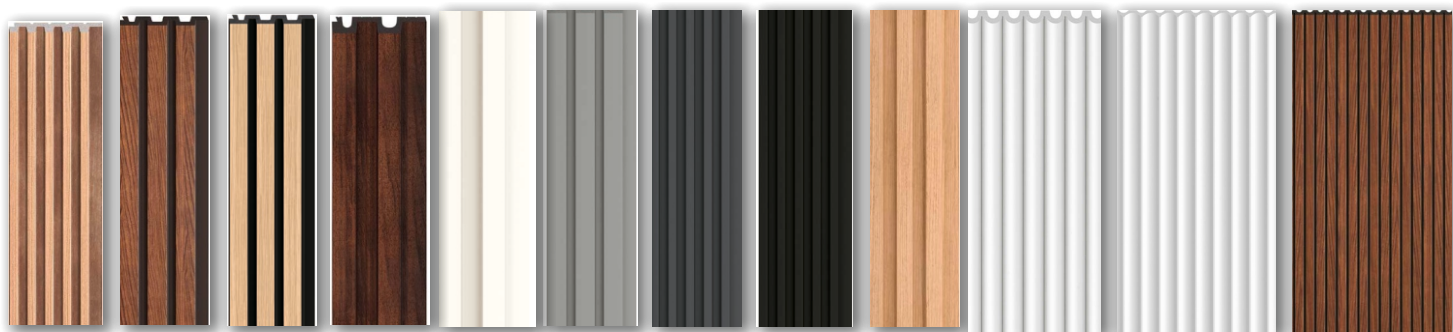

PÁNELES DE LISTONES LINERIO

*Gama chocolate pedido bajo demanda

Gama	Uds. Paq.	m2 paq.	Formato	Precio
S-M LINE Natural, Mocca Y Natural black	16	5,17 m ²	2650 x 122 x 12 mm	24,65 €/pieza
L-LINE Natural y Mocca	12	3,88 m ²	2650 x 122 x 21 mm	26,17 €/pieza
Perfil izquierdo- S Natural, Mocca y Nat. black	-	-	2650 x 28 x 12 mm	13,72 €/pieza
Perfil izquierdo- M Natural, Mocca y Nat. black	-	-	2650 x 42 x 12 mm	14,24 €/pieza
Perfil izquierdo- L Natural, Mocca	-	-	2650 x 61 x 21 mm	25,31 €/pieza
Perfil derecho - S Natural, Mocca y Nat.black	-	-	2650 x 35 x 12 mm	16,88 €/pieza
Perfil derecho - M Natural, Mocca y Nat. black	-	-	2650 x 26 x 12 mm	13,51 €/pieza
Perfil derecho - L Natural, Mocca	-	-	2650 x 32 x 21 mm	20,49 €/pieza
Perfil universal S-M Natural, Mocca y Nat.black	-	-	2650 x 25 x 12 mm	14,10 €/pieza
Perfil universal L Natural, Mocca	-	-	2650 x 25 x 21 mm	14,10 €/pieza
S-M LINE Monocolor	16	5,17 m ²	2650 x 122 x 12 mm	24,20 €/pieza
L-LINE Monocolor	12	3,88 m ²	2650 x 122 x 21 mm	25,67 €/pieza
Perfil izquierdo- S Monocolor	-	-	2650 x 28 x 12 mm	13,16 €/pieza
Perfil izquierdo- M Monocolor	-	-	2650 x 42 x 12 mm	16,35 €/pieza
Perfil izquierdo- L Monocolor	-	-	2650 x 61 x 21 mm	24,27 €/pieza
Perfil derecho - S Monocolor	-	-	2650 x 35 x 12 mm	16,18 €/pieza
Perfil derecho - M Monocolor	-	-	2650 x 26 x 12 mm	12,95 €/pieza
Perfil derecho - L Monocolor	-	-	2650 x 32 x 21 mm	19,65 €/pieza
Perfil universal S-M Monocolor	-	-	2650 x 25 x 12 mm	13,54 €/pieza
Perfil universal L Monocolor	-	-	2650 X 30 X 21 mm	14,72 €/pieza
XS Line Oval	10	8,05 m ²	2650 x 307 x 10 mm	41,05 €/pieza
XS Line Wave	10	8,13 m ²	2650 x 306 x 10 mm	41,05 €/pieza
XS Line Micro Mocca	10	8,10 m ²	2650 x 307 x 6 mm	41,05 €/pieza
Perfil Universal XS Line Oval/Wave	-	-	2650 mm	10,85 €/pieza
Perfil Universal XS Line Micro Mocca	-	-	2650 mm	10,85 €/pieza
M-PLUS LINE Light OaK y Black	10	-	2650 x 120 x 21 mm	25,40 €/pieza
Perfil izquierdo M-plus Line	-	-	2650 mm	18,78 €/pieza
Perfil derecho M-plus Line	-	-	2650 mm	16,67 €/pieza
Perfil Universal M-Plus Line	-	-	2650 mm	17,95 €/pieza