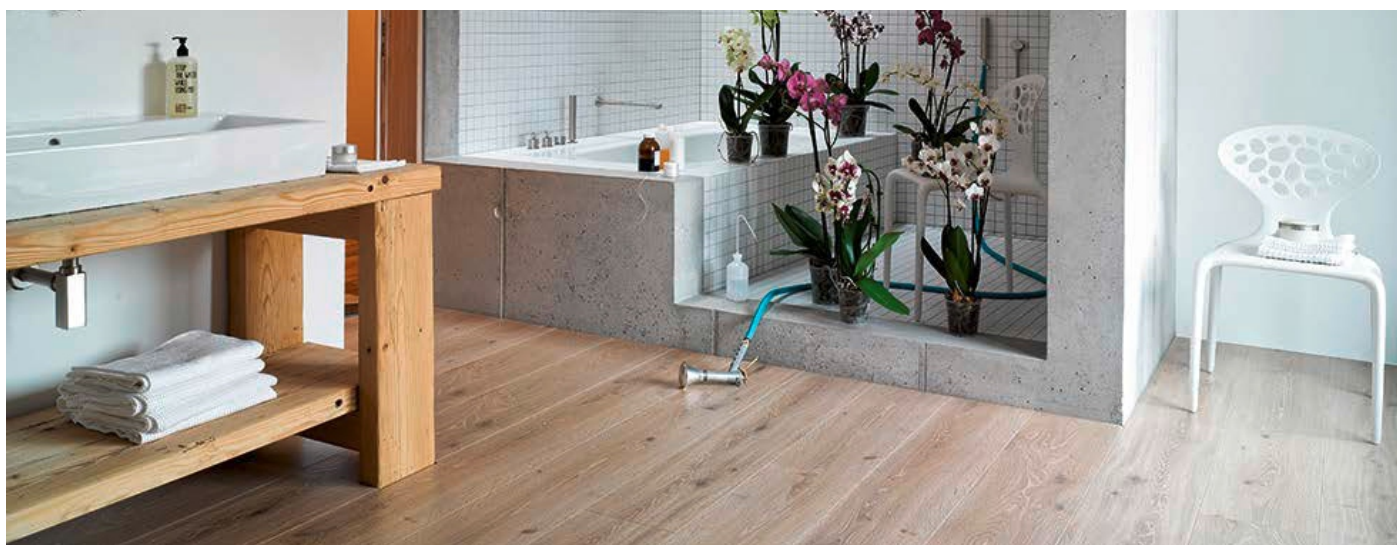

TARIFA
2026

SUELOS LAMINADOS HIDRÓFUGOS

GAMA	FORMATO mm	GROSOR	CLIC	USO	BISEL	REFERENCIAS	CAJA PALLET	PVP
H@bitat	1285 x 192	8 mm	1clic2go pure+	AC5	4	610,611,612, 613, 630, 635, 640	2,26 m ² 115,44 m ²	24,22 €/m ²
H@bitat plus	1285 x 192	12 mm	1clic2go pure +	AC5	4	121, 122, 123	2,26 m ² 115,44 m ²	25,89 €/m ²
Kiwi	1380 x 193	9 (8+1) mm	5G+IMP	AC5	4		1,864 m ² 104,38 m ²	21,58 €/m ²
XPT	1383 x 193	8 mm	Uniclic	AC5	4	4420, 7434	2,40 m ²	24,22 €/m ²
XPT bisel prensado	1286 x 192	8 mm	Uniclic	AC5	4	2909, 2908	2,22 m ²	25,80 €/m ²
Residence	1845 x 244	10 mm	5G+IMP	AC5	4	1012,1008, 1018, 1033,1034	1,800 m ² 75,60 m ²	27,75 €/m ²
Trendtime 6	2200 x 243	9 mm	Safe Lock Pro	AC5	4	1567468, 1371172, 1567469, 1601102	2,673 m ² 104,24 m ²	29,57 €/m ²
N-Line	1200 x 191	8 mm	 Fácil instalación	AC5	4	501,502, 504, 505, 506, 507, 204	1,833 m ² 110,016 m ²	16,60 €/m ²
Effect	1200 x 191	8 mm	 Fácil instalación	AC5	4	907,908, 912, 914	1,833 m ² 110,016 m ²	17,60 €/m ²
N-Plus	1200 x 191	8 mm	 Fácil instalación	AC5	4	204, 501	1,833 m ² 110,016 m ²	14,90 €/m ²
Cottage/ Exquisit	1380 x 193	8 mm	5G+IMP	AC5	4	808, 854, 8114, 3004,3224, 2873	2,131 m ² 119,32 m ²	19,57 €/m ²
Cottage plus/ Exquisit plus	1380 x 244	8 mm	1clic 2 go	AC5	4	899, 895, 856, 4692, 4764, 4164	2,694 m ² 113,42 m ²	19,99 €/m ²