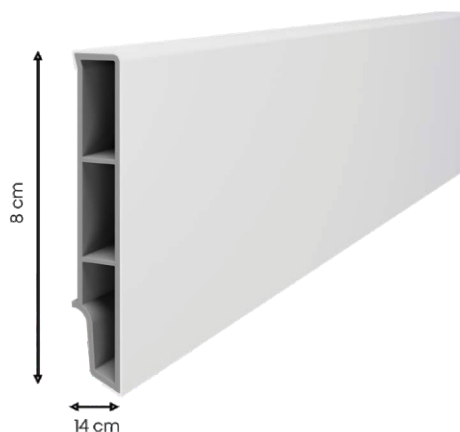

SEMPLA

RODAPIÉ	FORMATO	LARGO	PRECIO
Espumo 65 blanco	65 x 16 mm	240 cm	3,78 €/ml
Espumo 80 blanco	80 x 16 mm	240 cm	4,80 €/ml
Espumo 80 light grey y warm grey	80 x 16 mm	240 cm	5,25 €/ml
Espumo 80 negro	80 x 16 mm	240 cm	6,60 €/ml
Espumo 80 antracita	80 x 16 mm	240 cm	5,25 €/ml
Espumo 100 blanco	100 x 16 mm	240 cm	5,75 €/ml
Espumo 100 negro	100 x 16 mm	240 cm	7,25 €/ml
Espumo 120 blanco	120 x 16 mm	240 cm	7,65 €/ml
Espumo 120 negro	120 x 16 mm	240 cm	8,50 €/ml
Sempla blanco 701	80 x 14 mm	240 cm	3,56 €/ml
Sempla negro	80 x 14 mm	240 cm	4,48 €/ml