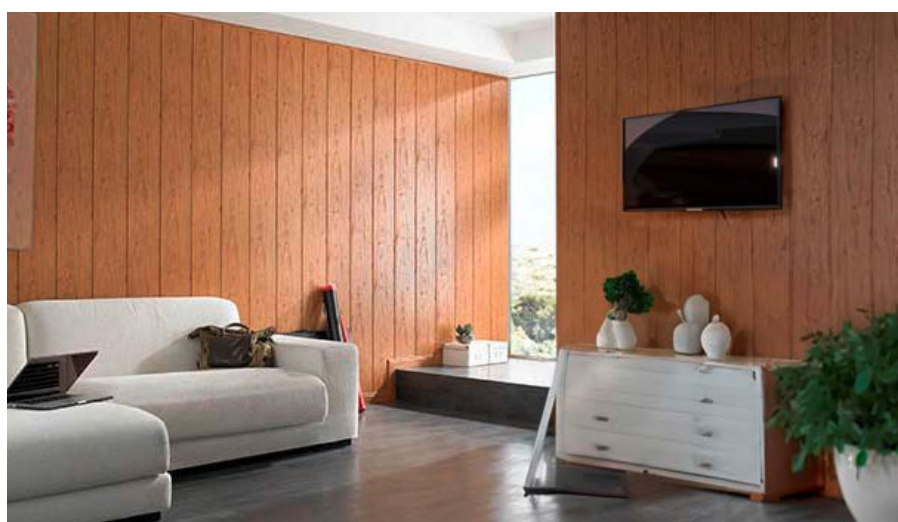

Junta en 7

Cornisa

Junta en H

GAMAS	MEDIDAS	ESPESOR	CAJA	PRECIO
Friso	2700 x 250mm	8 mm	6,75 m ²	20,10 €/m ²
Junta en 7	2700 mm		Para finalizar	2,75 €/m
Cornisa	2700 mm		Para finalizar	3,04 €/m
Junta en H	2700 mm		Para continuar	2,75 €/m