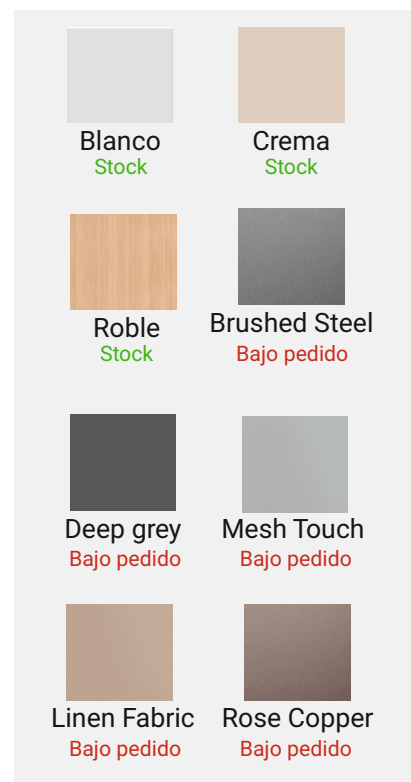

Producto	Medidas	Precio
Paneles decorativo XL	2650 x 600 x 8mm	27,36 €/m²
Panel Alistonado M roble	2650x160x20mm	20,30 €/pieza
Panel Alistonado S (blanco, crema, roble)	2650x148x14mm	20,30 €/pieza
Perfil J (blanco, crema, roble)	3000 mm largo	13,66 €/pieza