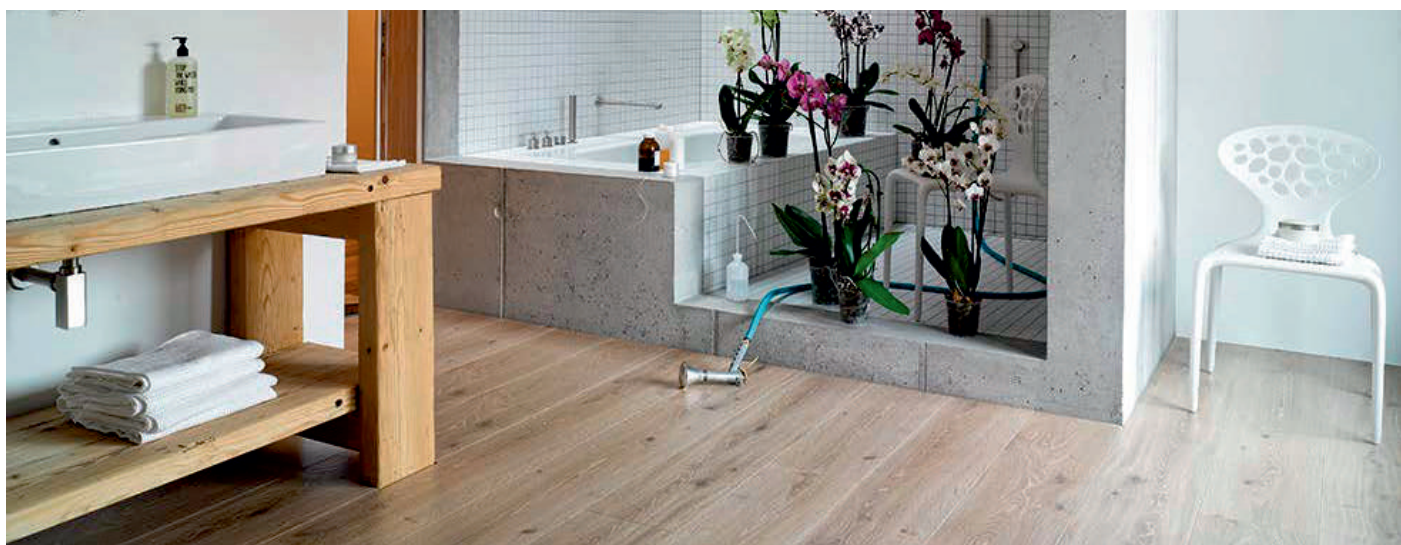

SUELOS LAMINADOS HIDRÓFUGOS

GAMA	FORMATO mm	GROSOR	CLIC	USO	BISEL	REFERENCIAS	CAJA PALLET	PVP
H@bitat	1285 x 192	8 mm	1clic2go pure+	AC5	4	610,611,612, 613, 630, 635, 640	2,26 m² 115,44 m²	24,22 €/m²
H@bitat plus	1285 x 192	12 mm	1clic2go pure +	AC5	4	121, 122, 123	2,26 m² 115,44 m²	25,89 €/m²
Kiwi	1380 x 193	9 (8+1) mm	5G+IMP	AC5	4		1,864 m² 104,38 m²	21,58 €/m²
XPT	1383 x 193	8 mm	Uniclic	AC5	4	4420, 7434	2,40 m²	24,22 €/m²
XPT bisel prensado	1286 x 192	8 mm	Uniclic	AC5	4	2909, 2908	2,22 m²	25,80 €/m²
Residence	1845 x 244	10 mm	5G+IMP	AC5	4	1012,1008, 1018, 1033,1034	1,800 m² 75,60 m²	27,75 €/m²
Trendtime 6	2200 x 243	9 mm	Safe Lock Pro	AC5	4	1567468, 1371172, 1567469, 1601102	2,673 m² 104,24 m²	29,57 €/m²
N-Line	1200 x 191	8 mm	 Fácil instalación	AC5	4	501,502, 504, 505, 506, 507, 204	1,833 m² 110,016 m²	16,60 €/m²
Effect	1200 x 191	8 mm	 Fácil instalación	AC5	4	907,908, 912, 914	1,833 m² 110,016 m²	17,60 €/m²
N-Plus	1200 x 191	8 mm	 Fácil instalación	AC5	4	204, 501	1,833 m² 110,016 m²	14,90 €/m²
Cottage/ Exquisit	1380 x 193	8 mm	5G+IMP	AC5	4	808, 854, 8114, 3004,3224, 2873	2,131 m² 119,32 m²	19,57 €/m²
Cottage plus/ Exquisit plus	1380 x 244	8 mm	1clic 2 go	AC5	4	899, 895, 856, 4692, 4764, 4164	2,694 m² 113,42 m²	19,99 €/m²